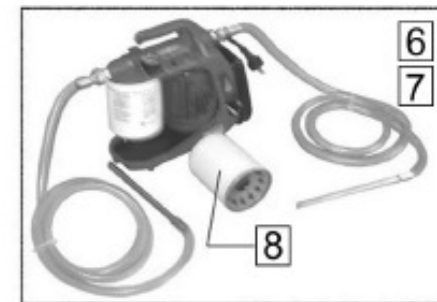

Tools (1433-8010-WK) ->

81-60-1993 aktueller Stand

5 Prüfstecker
CM 1200 / CT 4200
Test jack connector

13.0.1 Mechanic, Mounting Tools

Tools (1433-8010-WK) ->

81-60-1993 aktueller Stand

Pos.	Part-No.	Material-No.	Description	Measurement	DIN/ISO	Serial No. begin	Serial No. end	Remarks	Qty.	Status
1	03501910	03501910	Multimeter set						1	KD
2	03501740	03501740	Diagnose set solenoid valve						1	KD
3	03501830	03501830	Hydraulic measurement set						1	KD
4	03501920	03501920	Rotation speed control counter						1	KD
5	03007050	97056451	Test jack connector					CM 1200 / CT 4200	1	KD
6	03502040	03502040	Filter aggregate						1	KD
7	01081470	01081470	Filter element						1	01
8	03502050	03502050	Windy cartridge						1	KD